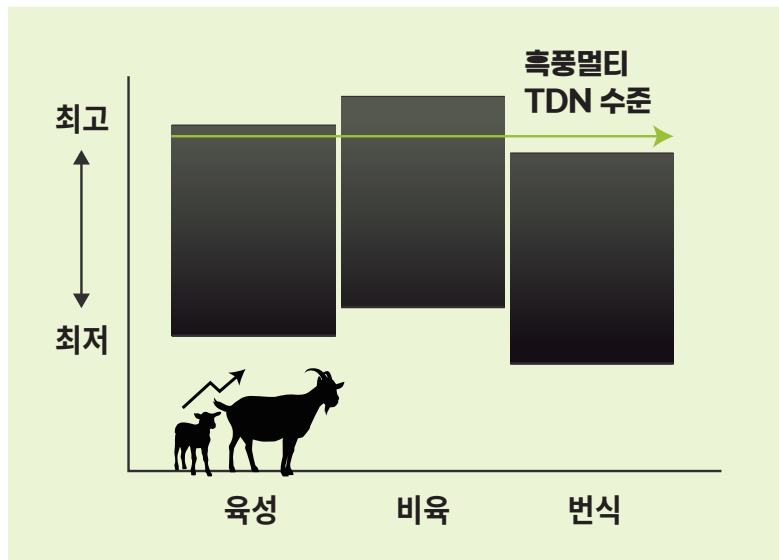

New

염소사료의 새바람

흑풍 멀티

GO영양 · GO품질 · GO객 편리

3GO의 기준으로 완성한 프리미엄 GOAT 사료

단백, 에너지 최적의 밸런스로
높은 사료 효율

이 사료는 염소의 영양 및 생리학적으로 설계된 범용 배합사료로, 급여량 조절을 통해
육성·비육·번식 전 단계에 걸쳐 안전하게 급여 가능합니다

흑풍 멀티 핵심기술 I

3GO | 고영양, 고품질, 고객편리

흑풍 멀티는 염소의 영양 및 생리학적으로 설계된 범용 배합사료로, 급여량 조절을 통해 육성·비육·번식 전 단계에 걸쳐 안전하게 급여 가능한 사료입니다.

GO영양

- 염소 사료의 TDN 범위

- 염소 사료의 단백질 범위

흑풍 멀티 핵심기술 II

GO품질

사육단계	어린염소	육성우	비육염소	번식염소
급여제품	카프웰 / 카프밀	흑풍 멀티		
특장점	- 빠른 움모발달 - 초기 생존률 향상 - 흔들이병 예방	- 골격 발달 - 근육 성장 촉진 - 소화기관 성장	- 높은 사료효율 - 지육중량 극대화 - 대사장애 예방	- 건강한 산차 회복 - 다산 유도 - 임신중독증 예방