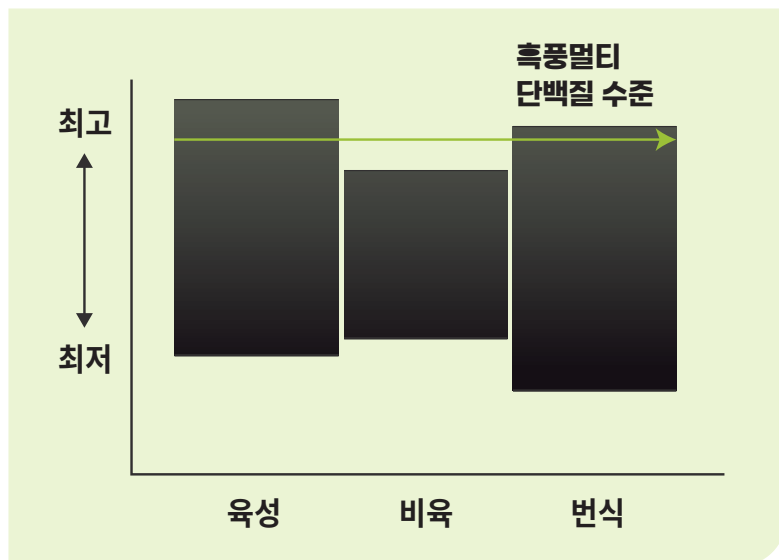

New

염소사료의 새바람

흑풍 멀티

GO영양 · GO품질 · GO객 편리

3GO의 기준으로 완성한 프리미엄 GOAT 사료

단백, 에너지 최적의 밸런스로
높은 사료 효율

이 사료는 염소의 영양 및 생리학적으로 설계된 범용 배합사료로, 급여량 조절을 통해
육성·비육·번식 전 단계에 걸쳐 안전하게 급여 가능합니다

흑풍 멀티 핵심기술 I

3GO | 고영양, 고품질, 고객편리

흑풍 멀티는 염소의 영양 및 생리학적으로 설계된 범용 배합사료로, 급여량 조절을 통해 육성·비육·번식 전 단계에 걸쳐 안전하게 급여 가능한 사료입니다.

GO영양

- 염소 사료의 TDN 범위

- 염소 사료의 단백질 범위

흑풍 멀티 핵심기술 II

GO품질

사육단계	어린염소	육성우	비육염소	번식염소
급여제품	카프웰 / 카프밀	흑풍 멀티		
특장점	- 빠른 움모발달 - 초기 생존률 향상 - 흔들이병 예방	- 골격 발달 - 근육 성장 촉진 - 소화기관 성장	- 높은 사료효율 - 지육중량 극대화 - 대사장애 예방	- 건강한 산차 회복 - 다산 유도 - 임신중독증 예방

GO객 편리

사료 급여 관리 편리성

- 모든 사육단계에 급여 가능한 멀티 급여 설계
- 다양한 품종에 급여가 가능한 멀티 영양 설계
- 사육 단계별 사료 교체 스트레스 최소화 설계

GO영양 · GO품질 · GO객편리

흑풍 멀티

흑풍 비육염소 급여 프로그램

사육단계	어린염소			육성비육								
월령(월)	1	2	3	4	5	6	7	8	9	10	11	12
체중(kg)	8	13	18	23	28	33	38	43	48	53	58	63
급여사료	카프웰, 카프밀			흑풍 멀티								
배합사료	0.1	0.2	0.3	0.5	0.6	0.7	0.8	0.9	1.1	1.2	1.3	1.4
조사료	무급여	건초 자유급여(0.2kg ~ 0.7kg)										